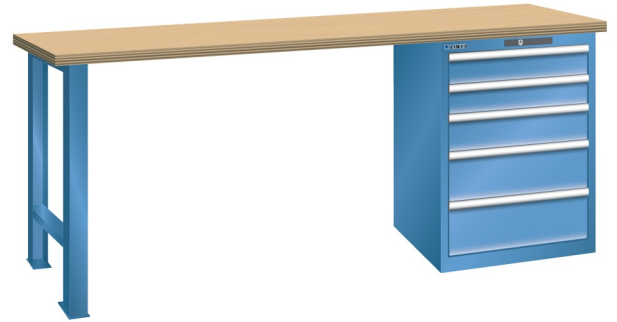

WERKBANK, B1500 X D750 X H890, 5 LADES

LISTA

Omschrijving

Een werkbank met schuifladenkast of een schuifladenkast met werkblad? Onderstaand biedt Listashop.nl u een aantal variaties aan, die qua configuratie in het verleden vaak zo zijn samengesteld en verkocht. En dat de praktijk de beste leermeester is behoeft geen betoog. De ladenkasten zijn allemaal 27E breed en 27 of 36E diep. Dit geeft een nuttige ladeafmeting van respectievelijk 459 x 459 mm en 459 x 612 mm. Doordat de werkbladen af fabriek voorbereid zijn voor montage van alle soorten en maten ladenkasten in elk mogelijke configuratie, kunt u bijvoorbeeld de kast snel en eenvoudig verplaatsen naar de andere zijde van de werkbank. Of naderhand nog een schuifladenkast monteren. (wel van exact dezelfde hoogte)

Het uitgebreide programma indelingsmateriaal biedt u de mogelijkheid elke schuiflade zo efficiënt mogelijk in te delen en geschikt te maken voor de gewenste opslag. Zo maakt u optimaal gebruik van de beschikbare ruimte. En aan een nette werkplek is het prettig werken.

Kenmerken

- Multiplex werkblad (40 mm dik)
- Breedte: 1500 mm
- Diepte: 750 mm
- Hoogte: 890 mm
- 5 schuiflades
- Ladeindeling: 2x100 / 1x150 / 2x200
- Nuttige ladeafmeting: 459mm x 612mm
- Draagvermogen lades 75kg
- Exclusief indelingsmateriaal