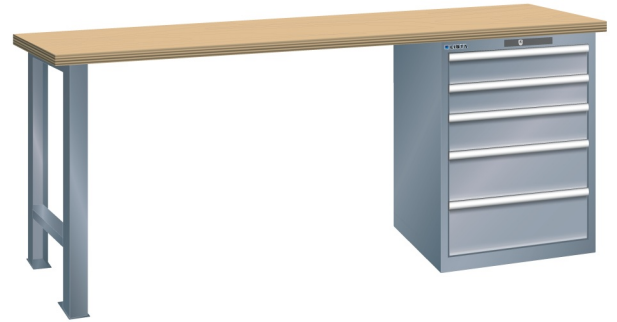

WERKBANK, B1500 X D750 X H890, 5 LADES

LISTA

Omschrijving

Een werkbank met schuifladenkast of een schuifladenkast met werkblad? Onderstaand biedt Listashop.nl u een aantal variaties aan, die qua configuratie in het verleden vaak zo zijn samengesteld en verkocht. En dat de praktijk de beste leermeester is behoeft geen betoog. De ladenkasten zijn allemaal 27E breed en 27 of 36E diep. Dit geeft een nuttige ladeafmeting van respectievelijk 459 x 459 mm en 459 x 612 mm. Doordat de werkbladen af fabriek voorbereid zijn voor montage van alle soorten en maten ladenkasten in elk mogelijke configuratie, kunt u bijvoorbeeld de kast snel en eenvoudig verplaatsen naar de andere zijde van de werkbank. Of naderhand nog een schuifladenkast monteren. (wel van exact dezelfde hoogte)

Het uitgebreide programma indelingsmateriaal biedt u de mogelijkheid elke schuiflade zo efficiënt mogelijk in te delen en geschikt te maken voor de gewenste opslag. Zo maakt u optimaal gebruik van de beschikbare ruimte. En aan een nette werkplek is het prettig werken.

Kenmerken

- Multiplex werkblad (40 mm dik)
- Breedte: 1500 mm
- Diepte: 750 mm
- Hoogte: 890 mm
- 5 schuiflades
- Ladeindeling: 2x100 / 1x150 / 2x200
- Nuttige ladeafmeting: 459mm x 612mm
- Draagvermogen lades 75kg
- Exclusief indelingsmateriaal