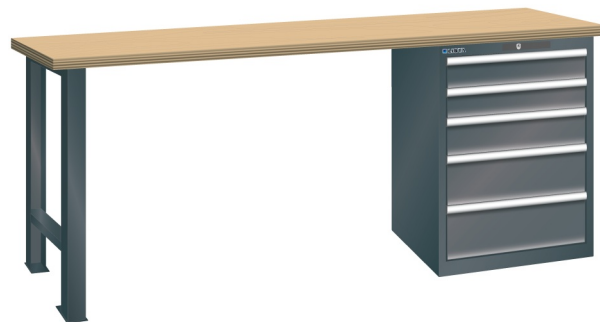

## WERKBANK, B1500 X D750 X H890, 5 LADES

### Omschrijving

Een werkbank met schuifladenkast of een schuifladenkast met werkblad? Onderstaand biedt Listashop.nl u een aantal variaties aan, die qua configuratie in het verleden vaak zo zijn samengesteld en verkocht. En dat de praktijk de beste leermeester is behoeft geen betoog. De ladenkasten zijn allemaal 27E breed en 27 of 36E diep. Dit geeft een nuttige ladeafmeting van respectievelijk 459 x 459 mm en 459 x 612 mm. Doordat de werkbladen af fabriek voorbereid zijn voor montage van alle soorten en maten ladenkasten in elk mogelijke configuratie, kunt u bijvoorbeeld de kast snel en eenvoudig verplaatsen naar de andere zijde van de werkbank. Of naderhand nog een schuifladenkast monteren. (wel van exact dezelfde hoogte)

Het uitgebreide programma indelingsmateriaal biedt u de mogelijkheid elke schuiflade zo efficiënt mogelijk in te delen en geschikt te maken voor de gewenste opslag. Zo maakt u optimaal gebruik van de beschikbare ruimte. En aan een nette werkplek is het prettig werken.

### Kenmerken

- Multiplex werkblad (40 mm dik)
- Breedte: 1500 mm
- Diepte: 750 mm
- Hoogte: 890 mm
- 5 schuiflades
- Ladeindeling: 2x100 / 1x150 / 2x200
- Nuttige ladeafmeting: 459mm x 612mm
- Draagvermogen lades 75kg
- Exclusief indelingsmateriaal