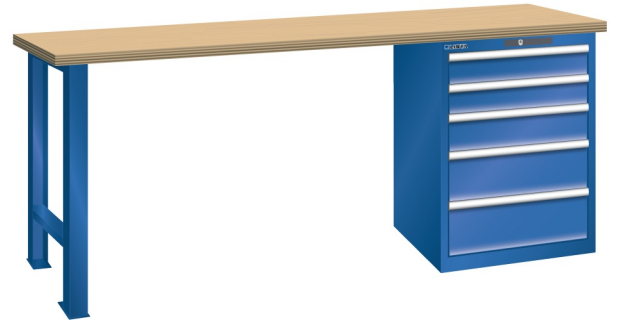

WERKBANK, B1500 X D750 X H890, 5 LADES

Omschrijving

Een werkbank met schuifladenkast of een schuifladenkast met werkblad? Onderstaand biedt Listashop.nl u een aantal variaties aan, die qua configuratie in het verleden vaak zo zijn samengesteld en verkocht. En dat de praktijk de beste leermeester is behoeft geen betoog. De ladenkasten zijn allemaal 27E breed en 27 of 36E diep. Dit geeft een nuttige ladeafmeting van respectievelijk 459 x 459 mm en 459 x 612 mm. Doordat de werkbladen af fabriek voorbereid zijn voor montage van alle soorten en maten ladenkasten in elk mogelijke configuratie, kunt u bijvoorbeeld de kast snel en eenvoudig verplaatsen naar de andere zijde van de werkbank. Of naderhand nog een schuifladenkast monteren. (wel van exact dezelfde hoogte)

Het uitgebreide programma indelingsmateriaal biedt u de mogelijkheid elke schuiflade zo efficiënt mogelijk in te delen en geschikt te maken voor de gewenste opslag. Zo maakt u optimaal gebruik van de beschikbare ruimte. En aan een nette werkplek is het prettig werken.

Kenmerken

- Multiplex werkblad (40 mm dik)
- Breedte: 1500 mm
- Diepte: 750 mm
- Hoogte: 890 mm
- 5 schuiflades
- Ladeindeling: 2x100 / 1x150 / 2x200
- Nuttige ladeafmeting: 459mm x 612mm
- Draagvermogen lades 75kg
- Exclusief indelingsmateriaal