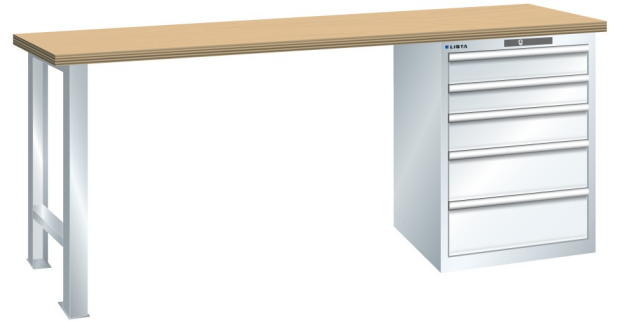

## WERKBANK, B1500 X D750 X H890, 5 LADES

### Omschrijving

Een werkbank met schuifladenkast of een schuifladenkast met werkblad? Onderstaand biedt Listashop.nl u een aantal variaties aan, die qua configuratie in het verleden vaak zo zijn samengesteld en verkocht. En dat de praktijk de beste leermeester is behoeft geen betoog. De ladenkasten zijn allemaal 27E breed en 27 of 36E diep. Dit geeft een nuttige ladeafmeting van respectievelijk 459 x 459 mm en 459 x 612 mm. Doordat de werkbladen af fabriek voorbereid zijn voor montage van alle soorten en maten ladenkasten in elk mogelijke configuratie, kunt u bijvoorbeeld de kast snel en eenvoudig verplaatsen naar de andere zijde van de werkbank. Of naderhand nog een schuifladenkast monteren. (wel van exact dezelfde hoogte)

Het uitgebreide programma indelingsmateriaal biedt u de mogelijkheid elke schuiflade zo efficiënt mogelijk in te delen en geschikt te maken voor de gewenste opslag. Zo maakt u optimaal gebruik van de beschikbare ruimte. En aan een nette werkplek is het prettig werken.

### Kenmerken

- Multiplex werkblad (40 mm dik)
- Breedte: 1500 mm
- Diepte: 750 mm
- Hoogte: 890 mm
- 5 schuiflades
- Ladeindeling: 2x100 / 1x150 / 2x200
- Nuttige ladeafmeting: 459mm x 612mm
- Draagvermogen lades 75kg
- Exclusief indelingsmateriaal