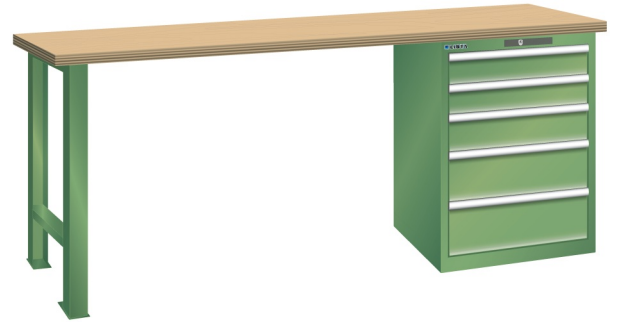

WERKBANK, B2000 X D800 X H900, 5 LADES

Omschrijving

Een werkbank met schuifladenkast of een schuifladenkast met werkblad? Onderstaand biedt Listashop.nl u een aantal variaties aan, die qua configuratie in het verleden vaak zo zijn samengesteld en verkocht. En dat de praktijk de beste leermeester is behoeft geen betoog. De ladenkasten zijn allemaal 27E breed en 27 of 36E diep. Dit geeft een nuttige ladeafmeting van respectievelijk 459 x 459 mm en 459 x 612 mm. Doordat de werkbladen af fabriek voorbereid zijn voor montage van alle soorten en maten ladenkasten in elk mogelijke configuratie, kunt u bijvoorbeeld de kast snel en eenvoudig verplaatsen naar de andere zijde van de werkbank. Of naderhand nog een schuifladenkast monteren. (wel van exact dezelfde hoogte)

Het uitgebreide programma indelingsmateriaal biedt u de mogelijkheid elke schuiflade zo efficiënt mogelijk in te delen en geschikt te maken voor de gewenste opslag. Zo maakt u optimaal gebruik van de beschikbare ruimte. En aan een nette werkplek is het prettig werken.

Kenmerken

- Beuken werkblad (50 mm dik)
- Breedte: 2000 mm
- Diepte: 800 mm
- Hoogte: 900 mm
- 5 schuiflades
- Ladeindeling: 2x100 / 1x150 / 2x200
- Nuttige ladeafmeting: 459mm x 612mm
- Draagvermogen lades 75kg
- Exclusief indelingsmateriaal