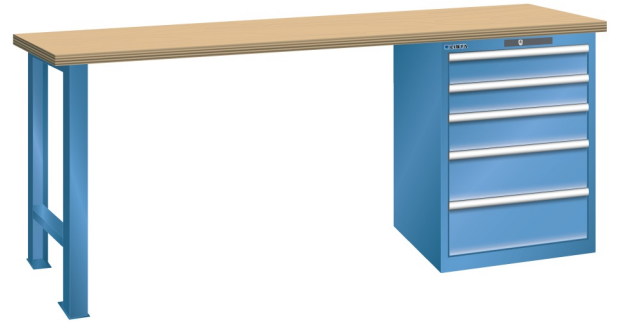

WERKBANK, B2000 X D800 X H900, 5 LADES

LISTA

Omschrijving

Een werkbank met schuifladenkast of een schuifladenkast met werkblad? Onderstaand biedt Listashop.nl u een aantal variaties aan, die qua configuratie in het verleden vaak zo zijn samengesteld en verkocht. En dat de praktijk de beste leermeester is behoeft geen betoog. De ladenkasten zijn allemaal 27E breed en 27 of 36E diep. Dit geeft een nuttige ladeafmeting van respectievelijk 459 x 459 mm en 459 x 612 mm. Doordat de werkbladen af fabriek voorbereid zijn voor montage van alle soorten en maten ladenkasten in elk mogelijke configuratie, kunt u bijvoorbeeld de kast snel en eenvoudig verplaatsen naar de andere zijde van de werkbank. Of naderhand nog een schuifladenkast monteren. (wel van exact dezelfde hoogte)

Het uitgebreide programma indelingsmateriaal biedt u de mogelijkheid elke schuiflade zo efficiënt mogelijk in te delen en geschikt te maken voor de gewenste opslag. Zo maakt u optimaal gebruik van de beschikbare ruimte. En aan een nette werkplek is het prettig werken.

Kenmerken

- Beuken werkblad (50 mm dik)
- Breedte: 2000 mm
- Diepte: 800 mm
- Hoogte: 900 mm
- 5 schuiflades
- Ladeindeling: 2x100 / 1x150 / 2x200
- Nuttige ladeafmeting: 459mm x 612mm
- Draagvermogen lades 75kg
- Exclusief indelingsmateriaal