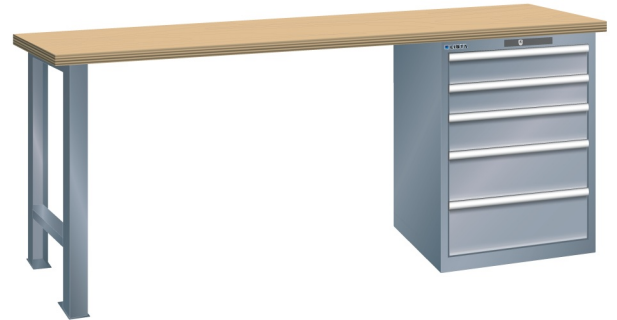

## WERKBANK, B2000 X D800 X H900, 5 LADES

### Omschrijving

Een werkbank met schuifladenkast of een schuifladenkast met werkblad? Onderstaand biedt Listashop.nl u een aantal variaties aan, die qua configuratie in het verleden vaak zo zijn samengesteld en verkocht. En dat de praktijk de beste leermeester is behoeft geen betoog. De ladenkasten zijn allemaal 27E breed en 27 of 36E diep. Dit geeft een nuttige ladeafmeting van respectievelijk 459 x 459 mm en 459 x 612 mm. Doordat de werkbladen af fabriek voorbereid zijn voor montage van alle soorten en maten ladenkasten in elk mogelijke configuratie, kunt u bijvoorbeeld de kast snel en eenvoudig verplaatsen naar de andere zijde van de werkbank. Of naderhand nog een schuifladenkast monteren. (wel van exact dezelfde hoogte)

Het uitgebreide programma indelingsmateriaal biedt u de mogelijkheid elke schuiflade zo efficiënt mogelijk in te delen en geschikt te maken voor de gewenste opslag. Zo maakt u optimaal gebruik van de beschikbare ruimte. En aan een nette werkplek is het prettig werken.

### Kenmerken

- Beuken werkblad (50 mm dik)
- Breedte: 2000 mm
- Diepte: 800 mm
- Hoogte: 900 mm
- 5 schuiflades
- Ladeindeling: 2x100 / 1x150 / 2x200
- Nuttige ladeafmeting: 459mm x 612mm
- Draagvermogen lades 75kg
- Exclusief indelingsmateriaal