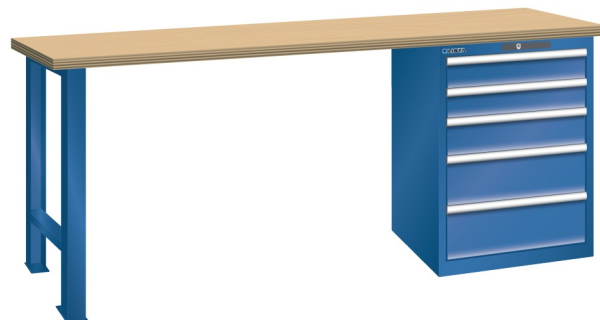

## WERKBANK, B2000 X D800 X H900, 5 LADES

### Omschrijving

Een werkbank met schuifladenkast of een schuifladenkast met werkblad? Onderstaand biedt Listashop.nl u een aantal variaties aan, die qua configuratie in het verleden vaak zo zijn samengesteld en verkocht. En dat de praktijk de beste leermeester is behoeft geen betoog. De ladenkasten zijn allemaal 27E breed en 27 of 36E diep. Dit geeft een nuttige ladeafmeting van respectievelijk 459 x 459 mm en 459 x 612 mm. Doordat de werkbladen af fabriek voorbereid zijn voor montage van alle soorten en maten ladenkasten in elk mogelijke configuratie, kunt u bijvoorbeeld de kast snel en eenvoudig verplaatsen naar de andere zijde van de werkbank. Of naderhand nog een schuifladenkast monteren. (wel van exact dezelfde hoogte)

Het uitgebreide programma indelingsmateriaal biedt u de mogelijkheid elke schuiflade zo efficiënt mogelijk in te delen en geschikt te maken voor de gewenste opslag. Zo maakt u optimaal gebruik van de beschikbare ruimte. En aan een nette werkplek is het prettig werken.

### Kenmerken

- Beuken werkblad (50 mm dik)
- Breedte: 2000 mm
- Diepte: 800 mm
- Hoogte: 900 mm
- 5 schuiflades
- Ladeindeling: 2x100 / 1x150 / 2x200
- Nuttige ladeafmeting: 459mm x 612mm
- Draagvermogen lades 75kg
- Exclusief indelingsmateriaal