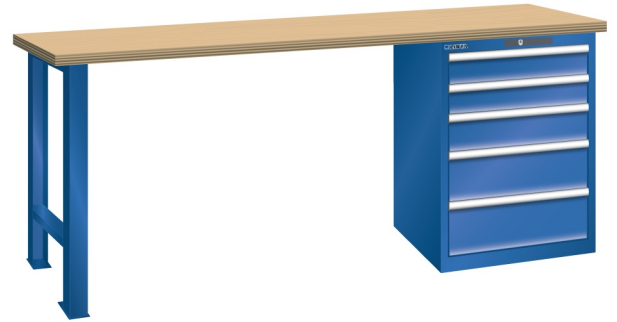

## WERKBANK, B2000 X D800 X H900, 5 LADES

### Omschrijving

Een werkbank met schuifladenkast of een schuifladenkast met werkblad? Onderstaand biedt Listashop.nl u een aantal variaties aan, die qua configuratie in het verleden vaak zo zijn samengesteld en verkocht. En dat de praktijk de beste leermeester is behoeft geen betoog. De ladenkasten zijn allemaal 27E breed en 27 of 36E diep. Dit geeft een nuttige ladeafmeting van respectievelijk 459 x 459 mm en 459 x 612 mm. Doordat de werkbladen af fabriek voorbereid zijn voor montage van alle soorten en maten ladenkasten in elk mogelijke configuratie, kunt u bijvoorbeeld de kast snel en eenvoudig verplaatsen naar de andere zijde van de werkbank. Of naderhand nog een schuifladenkast monteren. (wel van exact dezelfde hoogte)

### Kenmerken

- Beuken werkblad (50 mm dik)
- Breedte: 2000 mm
- Diepte: 800 mm
- Hoogte: 900 mm
- 5 schuiflades
- Ladeindeling: 2x100 / 1x150 / 2x200
- Nuttige ladeafmeting: 459mm x 612mm
- Draagvermogen lades 75kg
- Exclusief indelingsmateriaal