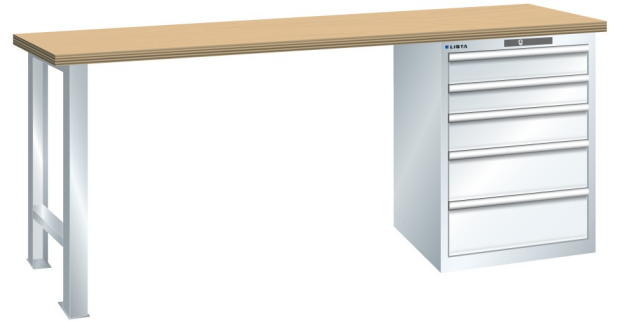

WERKBANK, B2000 X D800 X H900, 5 LADES

Omschrijving

Een werkbank met schuifladenkast of een schuifladenkast met werkblad? Onderstaand biedt Listashop.nl u een aantal variaties aan, die qua configuratie in het verleden vaak zo zijn samengesteld en verkocht. En dat de praktijk de beste leermeester is behoeft geen betoog. De ladenkasten zijn allemaal 27E breed en 27 of 36E diep. Dit geeft een nuttige ladeafmeting van respectievelijk 459 x 459 mm en 459 x 612 mm. Doordat de werkbladen af fabriek voorbereid zijn voor montage van alle soorten en maten ladenkasten in elk mogelijke configuratie, kunt u bijvoorbeeld de kast snel en eenvoudig verplaatsen naar de andere zijde van de werkbank. Of naderhand nog een schuifladenkast monteren. (wel van exact dezelfde hoogte)

Het uitgebreide programma indelingsmateriaal biedt u de mogelijkheid elke schuiflade zo efficiënt mogelijk in te delen en geschikt te maken voor de gewenste opslag. Zo maakt u optimaal gebruik van de beschikbare ruimte. En aan een nette werkplek is het prettig werken.

Kenmerken

- Beuken werkblad (50 mm dik)
- Breedte: 2000 mm
- Diepte: 800 mm
- Hoogte: 900 mm
- 5 schuiflades
- Ladeindeling: 2x100 / 1x150 / 2x200
- Nuttige ladeafmeting: 459mm x 612mm
- Draagvermogen lades 75kg
- Exclusief indelingsmateriaal