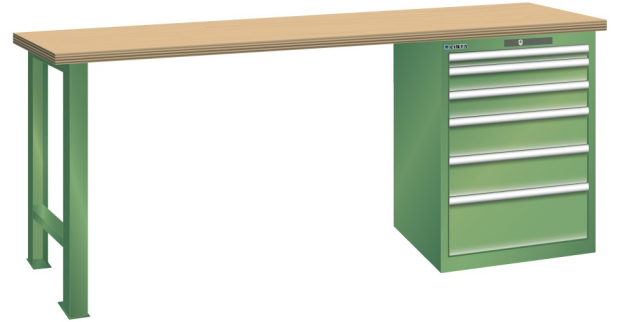

## WERKBANK, B2000 X D750 X H890, 6 LADES

**LISTA**

### Omschrijving

Een werkbank met schuifladenkast of een schuifladenkast met werkblad? Onderstaand biedt Listashop.nl u een aantal variaties aan, die qua configuratie in het verleden vaak zo zijn samengesteld en verkocht. En dat de praktijk de beste leermeester is behoeft geen betoog. De ladenkasten zijn allemaal 27E breed en 27 of 36E diep. Dit geeft een nuttige ladeafmeting van respectievelijk 459 x 459 mm en 459 x 612 mm. Doordat de werkbladen af fabriek voorbereid zijn voor montage van alle soorten en maten ladenkasten in elk mogelijke configuratie, kunt u bijvoorbeeld de kast snel en eenvoudig verplaatsen naar de andere zijde van de werkbank. Of naderhand nog een schuifladenkast monteren. (wel van exact dezelfde hoogte)

Het uitgebreide programma indelingsmateriaal biedt u de mogelijkheid elke schuiflade zo efficiënt mogelijk in te delen en geschikt te maken voor de gewenste opslag. Zo maakt u optimaal gebruik van de beschikbare ruimte. En aan een nette werkplek is het prettig werken.

### Kenmerken

- Multiplex werkblad (40 mm dik)
- Breedte: 2000 mm
- Diepte: 750 mm
- Hoogte: 890 mm
- 6 schuiflades
- Ladeindeling: 1X50 / 2x100 / 2x150 / 1x200
- Nuttige ladeafmeting: 459mm x 612mm
- Draagvermogen lades 75kg
- Exclusief indelingsmateriaal