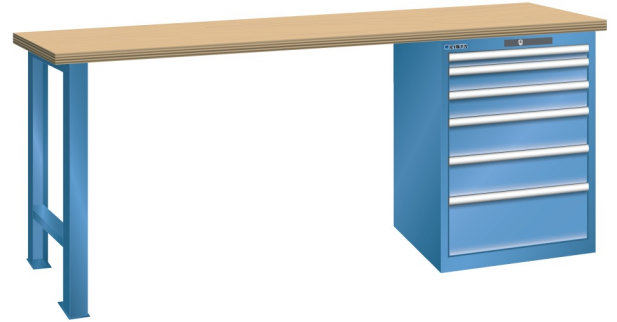

WERKBANK, B2000 X D750 X H890, 6 LADES

LISTA

Omschrijving

Een werkbank met schuifladenkast of een schuifladenkast met werkblad? Onderstaand biedt Listashop.nl u een aantal variaties aan, die qua configuratie in het verleden vaak zo zijn samengesteld en verkocht. En dat de praktijk de beste leermeester is behoeft geen betoog. De ladenkasten zijn allemaal 27E breed en 27 of 36E diep. Dit geeft een nuttige ladeafmeting van respectievelijk 459 x 459 mm en 459 x 612 mm. Doordat de werkbladen af fabriek voorbereid zijn voor montage van alle soorten en maten ladenkasten in elk mogelijke configuratie, kunt u bijvoorbeeld de kast snel en eenvoudig verplaatsen naar de andere zijde van de werkbank. Of naderhand nog een schuifladenkast monteren. (wel van exact dezelfde hoogte)

Het uitgebreide programma indelingsmateriaal biedt u de mogelijkheid elke schuiflade zo efficiënt mogelijk in te delen en geschikt te maken voor de gewenste opslag. Zo maakt u optimaal gebruik van de beschikbare ruimte. En aan een nette werkplek is het prettig werken.

Kenmerken

- Multiplex werkblad (40 mm dik)
- Breedte: 2000 mm
- Diepte: 750 mm
- Hoogte: 890 mm
- 6 schuiflades
- Ladeindeling: 1X50 / 2x100 / 2x150 / 1x200
- Nuttige ladeafmeting: 459mm x 612mm
- Draagvermogen lades 75kg
- Exclusief indelingsmateriaal