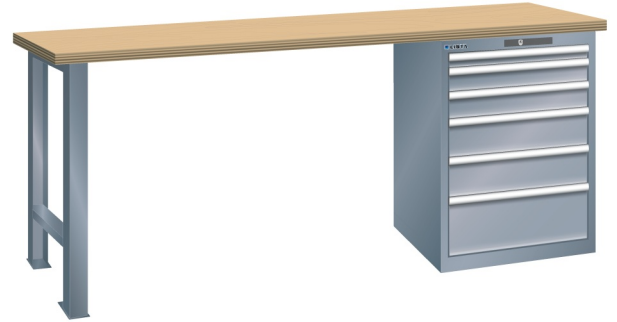

WERKBANK, B2000 X D750 X H890, 6 LADES

LISTA

Omschrijving

Een werkbank met schuifladenkast of een schuifladenkast met werkblad? Onderstaand biedt Listashop.nl u een aantal variaties aan, die qua configuratie in het verleden vaak zo zijn samengesteld en verkocht. En dat de praktijk de beste leermeester is behoeft geen betoog. De ladenkasten zijn allemaal 27E breed en 27 of 36E diep. Dit geeft een nuttige ladeafmeting van respectievelijk 459 x 459 mm en 459 x 612 mm. Doordat de werkbladen af fabriek voorbereid zijn voor montage van alle soorten en maten ladenkasten in elk mogelijke configuratie, kunt u bijvoorbeeld de kast snel en eenvoudig verplaatsen naar de andere zijde van de werkbank. Of naderhand nog een schuifladenkast monteren. (wel van exact dezelfde hoogte)

Het uitgebreide programma indelingsmateriaal biedt u de mogelijkheid elke schuiflade zo efficiënt mogelijk in te delen en geschikt te maken voor de gewenste opslag. Zo maakt u optimaal gebruik van de beschikbare ruimte. En aan een nette werkplek is het prettig werken.

Kenmerken

- Multiplex werkblad (40 mm dik)
- Breedte: 2000 mm
- Diepte: 750 mm
- Hoogte: 890 mm
- 6 schuiflades
- Ladeindeling: 1X50 / 2x100 / 2x150 / 1x200
- Nuttige ladeafmeting: 459mm x 612mm
- Draagvermogen lades 75kg
- Exclusief indelingsmateriaal