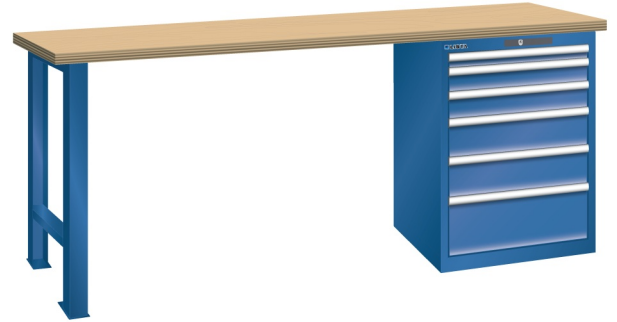

WERKBANK, B2000 X D750 X H890, 6 LADES

LISTA

Omschrijving

Een werkbank met schuifladenkast of een schuifladenkast met werkblad? Onderstaand biedt Listashop.nl u een aantal variaties aan, die qua configuratie in het verleden vaak zo zijn samengesteld en verkocht. En dat de praktijk de beste leermeester is behoeft geen betoog. De ladenkasten zijn allemaal 27E breed en 27 of 36E diep. Dit geeft een nuttige ladeafmeting van respectievelijk 459 x 459 mm en 459 x 612 mm. Doordat de werkbladen af fabriek voorbereid zijn voor montage van alle soorten en maten ladenkasten in elk mogelijke configuratie, kunt u bijvoorbeeld de kast snel en eenvoudig verplaatsen naar de andere zijde van de werkbank. Of naderhand nog een schuifladenkast monteren. (wel van exact dezelfde hoogte)

Het uitgebreide programma indelingsmateriaal biedt u de mogelijkheid elke schuiflade zo efficiënt mogelijk in te delen en geschikt te maken voor de gewenste opslag. Zo maakt u optimaal gebruik van de beschikbare ruimte. En aan een nette werkplek is het prettig werken.

Kenmerken

- Multiplex werkblad (40 mm dik)
- Breedte: 2000 mm
- Diepte: 750 mm
- Hoogte: 890 mm
- 6 schuiflades
- Ladeindeling: 1X50 / 2x100 / 2x150 / 1x200
- Nuttige ladeafmeting: 459mm x 612mm
- Draagvermogen lades 75kg
- Exclusief indelingsmateriaal