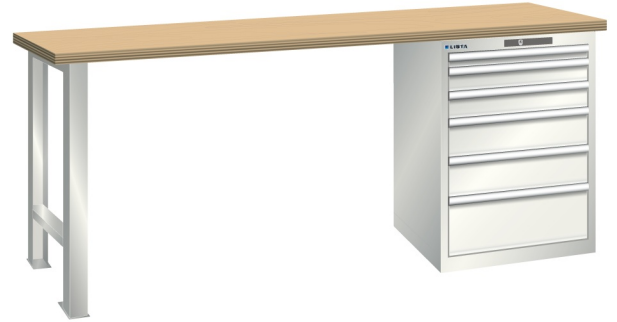

WERKBANK, B2000 X D750 X H890, 6 LADES

Omschrijving

Een werkbank met schuifladenkast of een schuifladenkast met werkblad? Onderstaand biedt Listashop.nl u een aantal variaties aan, die qua configuratie in het verleden vaak zo zijn samengesteld en verkocht. En dat de praktijk de beste leermeester is behoeft geen betoog. De ladenkasten zijn allemaal 27E breed en 27 of 36E diep. Dit geeft een nuttige ladeafmeting van respectievelijk 459 x 459 mm en 459 x 612 mm. Doordat de werkbladen af fabriek voorbereid zijn voor montage van alle soorten en maten ladenkasten in elk mogelijke configuratie, kunt u bijvoorbeeld de kast snel en eenvoudig verplaatsen naar de andere zijde van de werkbank. Of naderhand nog een schuifladenkast monteren. (wel van exact dezelfde hoogte)

Het uitgebreide programma indelingsmateriaal biedt u de mogelijkheid elke schuiflade zo efficiënt mogelijk in te delen en geschikt te maken voor de gewenste opslag. Zo maakt u optimaal gebruik van de beschikbare ruimte. En aan een nette werkplek is het prettig werken.

Kenmerken

- Multiplex werkblad (40 mm dik)
- Breedte: 2000 mm
- Diepte: 750 mm
- Hoogte: 890 mm
- 6 schuiflades
- Ladeindeling: 1X50 / 2x100 / 2x150 / 1x200
- Nuttige ladeafmeting: 459mm x 612mm
- Draagvermogen lades 75kg
- Exclusief indelingsmateriaal