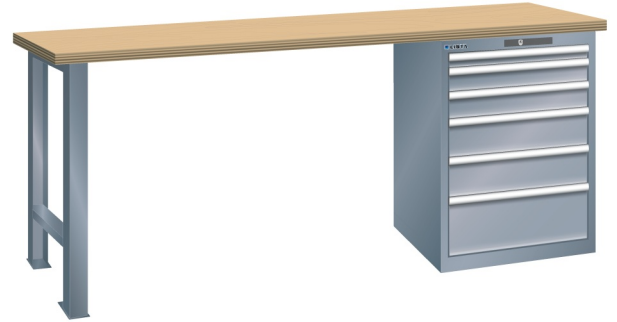

WERKBANK, B2000 X D800 X H900, 6 LADES

LISTA

Omschrijving

Een werkbank met schuifladenkast of een schuifladenkast met werkblad? Onderstaand biedt Listashop.nl u een aantal variaties aan, die qua configuratie in het verleden vaak zo zijn samengesteld en verkocht. En dat de praktijk de beste leermeester is behoeft geen betoog. De ladenkasten zijn allemaal 27E breed en 27 of 36E diep. Dit geeft een nuttige ladeafmeting van respectievelijk 459 x 459 mm en 459 x 612 mm. Doordat de werkbladen af fabriek voorbereid zijn voor montage van alle soorten en maten ladenkasten in elk mogelijke configuratie, kunt u bijvoorbeeld de kast snel en eenvoudig verplaatsen naar de andere zijde van de werkbank. Of naderhand nog een schuifladenkast monteren. (wel van exact dezelfde hoogte)

Het uitgebreide programma indelingsmateriaal biedt u de mogelijkheid elke schuiflade zo efficiënt mogelijk in te delen en geschikt te maken voor de gewenste opslag. Zo maakt u optimaal gebruik van de beschikbare ruimte. En aan een nette werkplek is het prettig werken.

Kenmerken

- Beuken werkblad (50 mm dik)
- Breedte: 2000 mm
- Diepte: 800 mm
- Hoogte: 900 mm
- 6 schuiflades
- Ladeindeling: 1x50 / 2x100 / 2x150 / 1x200
- Nuttige ladeafmeting: 459mm x 612mm
- Draagvermogen lades 75kg
- Exclusief indelingsmateriaal