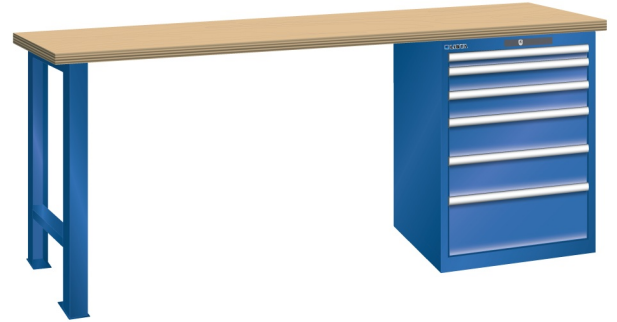

WERKBANK, B2000 X D800 X H900, 6 LADES

LISTA

Omschrijving

Een werkbank met schuifladenkast of een schuifladenkast met werkblad? Onderstaand biedt Listashop.nl u een aantal variaties aan, die qua configuratie in het verleden vaak zo zijn samengesteld en verkocht. En dat de praktijk de beste leermeester is behoeft geen betoog. De ladenkasten zijn allemaal 27E breed en 27 of 36E diep. Dit geeft een nuttige ladeafmeting van respectievelijk 459 x 459 mm en 459 x 612 mm. Doordat de werkbladen af fabriek voorbereid zijn voor montage van alle soorten en maten ladenkasten in elk mogelijke configuratie, kunt u bijvoorbeeld de kast snel en eenvoudig verplaatsen naar de andere zijde van de werkbank. Of naderhand nog een schuifladenkast monteren. (wel van exact dezelfde hoogte)

Het uitgebreide programma indelingsmateriaal biedt u de mogelijkheid elke schuiflade zo efficiënt mogelijk in te delen en geschikt te maken voor de gewenste opslag. Zo maakt u optimaal gebruik van de beschikbare ruimte. En aan een nette werkplek is het prettig werken.

Kenmerken

- Beuken werkblad (50 mm dik)
- Breedte: 2000 mm
- Diepte: 800 mm
- Hoogte: 900 mm
- 6 schuiflades
- Ladeindeling: 1x50 / 2x100 / 2x150 / 1x200
- Nuttige ladeafmeting: 459mm x 612mm
- Draagvermogen lades 75kg
- Exclusief indelingsmateriaal