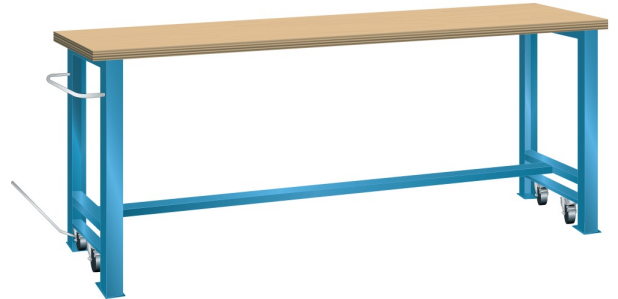

VERRIJDBARE WERKBANK, B1500 X D750 X H840/865

LISTA

Omschrijving

Kenmerken

- Multiplex werkblad (40 mm dik)
- Breedte: 1500 mm
- Diepte: 750 mm
- Hoogte: 840 mm
- In rijdbare toestand 865 mm hoog
- Brugpoten voorzien van intrekbaar wielstel
- Alle wielen zwenkbaar, 100 mm nylon
- Een brugpoot voorzien van duwstang
- Inclusief dwarsbalk en hefstang

Varianten (14)

Artikelnummer	Artikelnummer fabrikant	Kleur
41-10011-001	78.948.010	Ral5012 (lichtblauw)
41-10011-002	78.948.020	Ral7035 (lichtgrijs)
41-10011-003	78.948.030	Ral6011 (resedagroen)
41-10216-216	78.948.XXX	Overige standaard lista kleuren
41-10011-004	78.948.040	Ral5019 (capriblauw)
41-10011-005	78.948.050	Ncs s 6502-b (metallisch grijs)
41-10011-006	78.948.060	Ncs s 9000-n (zwart)
41-10011-007	78.948.070	Ral3003 (robijnrood)
41-10011-008	78.948.080	Ncs s 4502-b (duifrijs)
41-10011-009	78.948.090	Ral 5010 (getiaanblauw)
41-10011-010	78.948.100	Ral 5005 (signaalblauw)
41-10011-011	78.948.110	Ral 9010 (wit)
41-10011-012	78.948.180	Ral9002 (grijswit)
41-10408-654	78.948.190	Ral5015 (hemelsblauw)