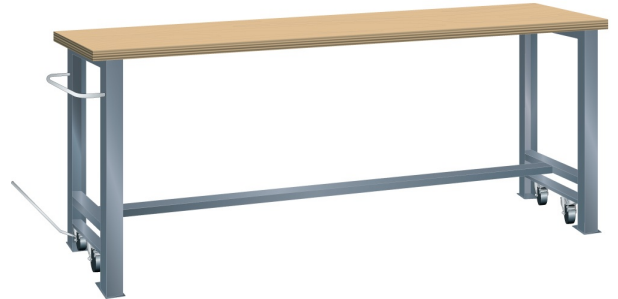

VERRIJDBARE WERKBANK, B1500 X D750 X H840/865

LISTA

Omschrijving

Kenmerken

- Multiplex werkblad (40 mm dik)
- Breedte: 1500 mm
- Diepte: 750 mm
- Hoogte: 840 mm
- In rijdbare toestand 865 mm hoog
- Brugpoten voorzien van intrekbaar wielstel
- Alle wielen zwenkbaar, 100 mm nylon
- Een brugpoot voorzien van duwstang
- Inclusief dwarsbalk en hefstang

Varianten (14)

| Artikelnummer | Artikelnummer fabrikant | Kleur |
|---------------|-------------------------|---------------------------------|
| 41-10011-001 | 78.948.010 | Ral5012 (lichtblauw) |
| 41-10011-002 | 78.948.020 | Ral7035 (lichtgrijs) |
| 41-10011-003 | 78.948.030 | Ral6011 (resedagroen) |
| 41-10216-216 | 78.948.XXX | Overige standaard lista kleuren |
| 41-10011-004 | 78.948.040 | Ral5019 (capriblauw) |
| 41-10011-005 | 78.948.050 | Ncs s 6502-b (metallisch grijs) |
| 41-10011-006 | 78.948.060 | Ncs s 9000-n (zwart) |
| 41-10011-007 | 78.948.070 | Ral3003 (robijnrood) |
| 41-10011-008 | 78.948.080 | Ncs s 4502-b (duifrijs) |
| 41-10011-009 | 78.948.090 | Ral 5010 (getiaanblauw) |
| 41-10011-010 | 78.948.100 | Ral 5005 (signaalblauw) |
| 41-10011-011 | 78.948.110 | Ral 9010 (wit) |
| 41-10011-012 | 78.948.180 | Ral9002 (grijswit) |
| 41-10408-654 | 78.948.190 | Ral5015 (hemelsblauw) |