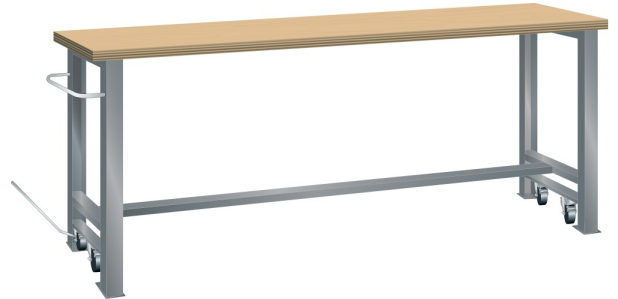

VERRIJDBARE WERKBANK, B1500 X D750 X H840/865

LISTA

Omschrijving

Kenmerken

- Multiplex werkblad (40 mm dik)
- Breedte: 1500 mm
- Diepte: 750 mm
- Hoogte: 840 mm
- In rijdbare toestand 865 mm hoog
- Brugpoten voorzien van intrekbaar wielstel
- Alle wielen zwenkbaar, 100 mm nylon
- Een brugpoot voorzien van duwstang
- Inclusief dwarsbalk en hefstang

Varianten (14)

Artikelnummer	Artikelnummer fabrikant	Kleur
41-10011-001	78.948.010	Ral5012 (lichtblauw)
41-10011-002	78.948.020	Ral7035 (lichtgrijs)
41-10011-003	78.948.030	Ral6011 (resedagroen)
41-10216-216	78.948.XXX	Overige standaard lista kleuren
41-10011-004	78.948.040	Ral5019 (capriblauw)
41-10011-005	78.948.050	Ncs s 6502-b (metalic grijs)
41-10011-006	78.948.060	Ncs s 9000-n (zwart)
41-10011-007	78.948.070	Ral3003 (robijnrood)
41-10011-008	78.948.080	Ncs s 4502-b (duifrijs)
41-10011-009	78.948.090	Ral 5010 (getiaanblauw)
41-10011-010	78.948.100	Ral 5005 (signaalblauw)
41-10011-011	78.948.110	Ral 9010 (wit)
41-10011-012	78.948.180	Ral9002 (grijswit)
41-10408-654	78.948.190	Ral5015 (hemelsblauw)