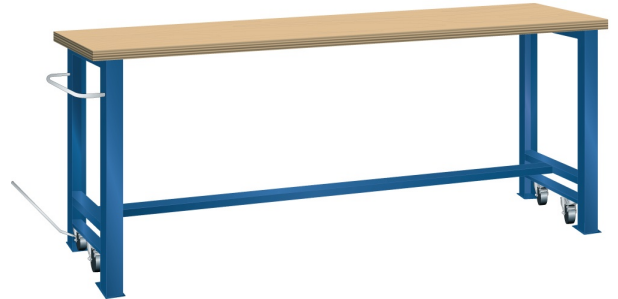

## VERRIJD BARE WERKBANK, B1500 X D750 X H840/865

#### Kenmerken

- Multiplex werkblad (40 mm dik)
- Breedte: 1500 mm
- Diepte: 750 mm
- Hoogte: 840 mm
- In rijdbare toestand 865 mm hoog
- Brugpoten voorzien van intrekbaar wielstel
- Alle wielen zwenkbaar, 100 mm nylon
- Een brugpoot voorzien van duwstang
- Inclusief dwarsbalk en hefstang