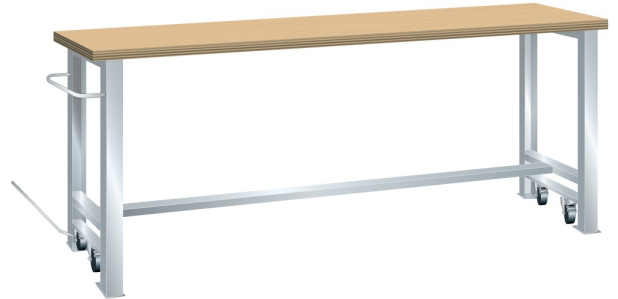

VERRIJDBARE WERKBANK, B1500 X D750 X H840/865

LISTA

Omschrijving

Kenmerken

- Multiplex werkblad (40 mm dik)
- Breedte: 1500 mm
- Diepte: 750 mm
- Hoogte: 840 mm
- In rijdbare toestand 865 mm hoog
- Brugpoten voorzien van intrekbaar wielstel
- Alle wielen zwenkbaar, 100 mm nylon
- Een brugpoot voorzien van duwstang
- Inclusief dwarsbalk en hefstang

Varianten (14)

Artikelnummer	Artikelnummer fabrikant	Kleur
41-10011-001	78.948.010	Ral5012 (lichtblauw)
41-10011-002	78.948.020	Ral7035 (lichtgrijs)
41-10011-003	78.948.030	Ral6011 (resedagroen)
41-10216-216	78.948.XXX	Overige standaard lista kleuren
41-10011-004	78.948.040	Ral5019 (capriblauw)
41-10011-005	78.948.050	Ncs s 6502-b (metalic grijs)
41-10011-006	78.948.060	Ncs s 9000-n (zwart)
41-10011-007	78.948.070	Ral3003 (robijnrood)
41-10011-008	78.948.080	Ncs s 4502-b (duifrijs)
41-10011-009	78.948.090	Ral 5010 (getiaanblauw)
41-10011-010	78.948.100	Ral 5005 (signaalblauw)
41-10011-011	78.948.110	Ral 9010 (wit)
41-10011-012	78.948.180	Ral9002 (grijswit)
41-10408-654	78.948.190	Ral5015 (hemelsblauw)