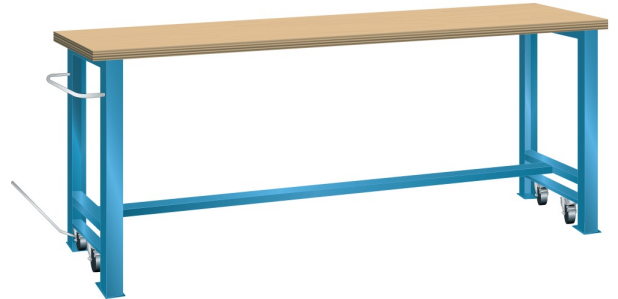

VERRIJDBARE WERKBANK, B1500 X D750 X H890/915

LISTA

Omschrijving

Kenmerken

- Multiplex werkblad (40 mm dik)
- Breedte: 1500 mm
- Diepte: 750 mm
- Hoogte: 890 mm
- In rijdbare toestand 915 mm hoog
- Brugpoten voorzien van intrekbaar wielstel
- Alle wielen zwenkbaar, 100 mm nylon
- Een brugpoot voorzien van duwstang
- Inclusief dwarsbalk en hefstang

Varianten (14)

| Artikelnummer | Artikelnummer fabrikant | Kleur |
|---------------|-------------------------|---------------------------------|
| 41-10012-001 | 78.944.010 | Ral5012 (lichtblauw) |
| 41-10012-002 | 78.944.020 | Ral7035 (lichtgrijs) |
| 41-10012-003 | 78.944.030 | Ral6011 (resedagroen) |
| 41-10216-212 | 78.944.XXX | Overige standaard lista kleuren |
| 41-10012-004 | 78.944.040 | Ral5019 (capriblauw) |
| 41-10012-005 | 78.944.050 | Ncs s 6502-b (metallisch grijs) |
| 41-10012-006 | 78.944.060 | Ncs s 9000-n (zwart) |
| 41-10012-007 | 78.944.070 | Ral3003 (robijnrood) |
| 41-10012-008 | 78.944.080 | Ncs s 4502-b (duifrijs) |
| 41-10012-009 | 78.944.090 | Ral 5010 (getiaanblauw) |
| 41-10012-010 | 78.944.100 | Ral 5005 (signaalblauw) |
| 41-10012-011 | 78.944.110 | Ral 9010 (wit) |
| 41-10012-012 | 78.944.180 | Ral9002 (grijswit) |
| 41-10408-655 | 78.944.190 | Ral5015 (hemelsblauw) |