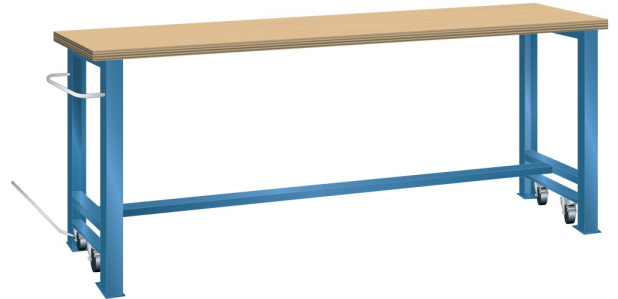

VERRIJD BARE WERKBANK, B1500 X D750 X H890/915

LISTA

Omschrijving

Kenmerken

- Multiplex werkblad (40 mm dik)
- Breedte: 1500 mm
- Diepte: 750 mm
- Hoogte: 890 mm
- In rijdbare toestand 915 mm hoog
- Brugpoten voorzien van intrekbaar wielstel
- Alle wielen zwenkbaar, 100 mm nylon
- Een brugpoot voorzien van duwstang
- Inclusief dwarsbalk en hefstang

Varianten (14)

Artikelnummer	Artikelnummer fabrikant	Kleur
41-10012-001	78.944.010	Ral5012 (lichtblauw)
41-10012-002	78.944.020	Ral7035 (lichtgrijs)
41-10012-003	78.944.030	Ral6011 (resedagroen)
41-10216-212	78.944.XXX	Overige standaard lista kleuren
41-10012-004	78.944.040	Ral5019 (capriblauw)
41-10012-005	78.944.050	Ncs s 6502-b (metallisch grijs)
41-10012-006	78.944.060	Ncs s 9000-n (zwart)
41-10012-007	78.944.070	Ral3003 (robijnrood)
41-10012-008	78.944.080	Ncs s 4502-b (duifrijs)
41-10012-009	78.944.090	Ral 5010 (getiaanblauw)
41-10012-010	78.944.100	Ral 5005 (signaalblauw)
41-10012-011	78.944.110	Ral 9010 (wit)
41-10012-012	78.944.180	Ral9002 (grijswit)
41-10408-655	78.944.190	Ral5015 (hemelsblauw)