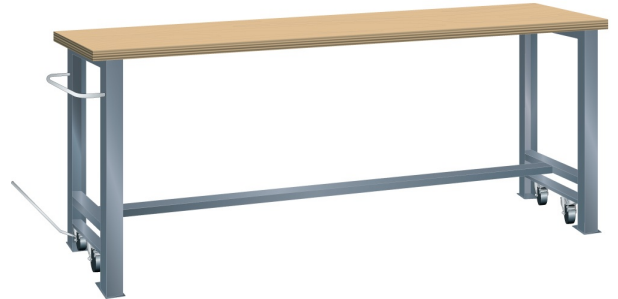

VERRIJD BARE WERKBANK, B1500 X D750 X H890/915

LISTA

Omschrijving

Kenmerken

- Multiplex werkblad (40 mm dik)
- Breedte: 1500 mm
- Diepte: 750 mm
- Hoogte: 890 mm
- In rijdbare toestand 915 mm hoog
- Brugpoten voorzien van intrekbaar wielstel
- Alle wielen zwenkbaar, 100 mm nylon
- Een brugpoot voorzien van duwstang
- Inclusief dwarsbalk en hefstang

Varianten (14)

Artikelnummer	Artikelnummer fabrikant	Kleur
41-10012-001	78.944.010	Ral5012 (lichtblauw)
41-10012-002	78.944.020	Ral7035 (lichtgrijs)
41-10012-003	78.944.030	Ral6011 (resedagroen)
41-10216-212	78.944.XXX	Overige standaard lista kleuren
41-10012-004	78.944.040	Ral5019 (capriblauw)
41-10012-005	78.944.050	Ncs s 6502-b (metallic grijs)
41-10012-006	78.944.060	Ncs s 9000-n (zwart)
41-10012-007	78.944.070	Ral3003 (robijnrood)
41-10012-008	78.944.080	Ncs s 4502-b (duifrijs)
41-10012-009	78.944.090	Ral 5010 (getiaanblauw)
41-10012-010	78.944.100	Ral 5005 (signaalblauw)
41-10012-011	78.944.110	Ral 9010 (wit)
41-10012-012	78.944.180	Ral9002 (grijswit)
41-10408-655	78.944.190	Ral5015 (hemelsblauw)