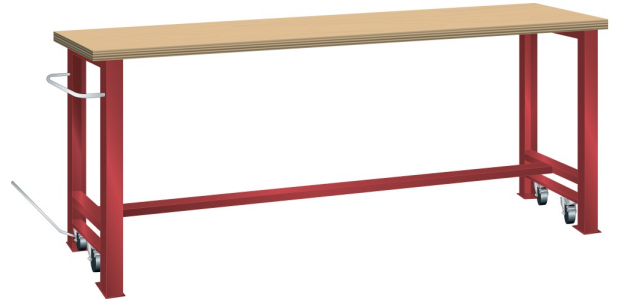

## VERRIJD BARE WERKBANK, B1500 X D750 X H890/915

#### Kenmerken

- Multiplex werkblad (40 mm dik)
- Breedte: 1500 mm
- Diepte: 750 mm
- Hoogte: 890 mm
- In rijdbare toestand 915 mm hoog
- Brugpoten voorzien van intrekbaar wielstel
- Alle wielen zwenkbaar, 100 mm nylon
- Een brugpoot voorzien van duwstang
- Inclusief dwarsbalk en hefstang