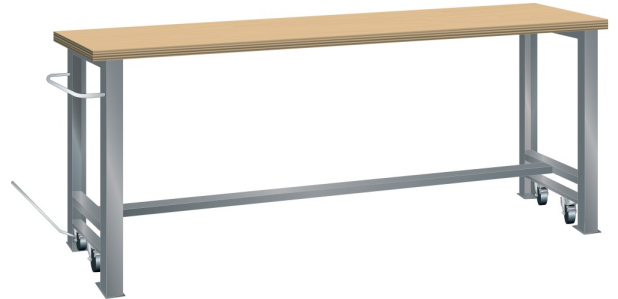

VERRIJDBARE WERKBANK, B1500 X D750 X H890/915

LISTA

Omschrijving

Kenmerken

- Multiplex werkblad (40 mm dik)
- Breedte: 1500 mm
- Diepte: 750 mm
- Hoogte: 890 mm
- In rijdbare toestand 915 mm hoog
- Brugpoten voorzien van intrekbaar wielstel
- Alle wielen zwenkbaar, 100 mm nylon
- Een brugpoot voorzien van duwstang
- Inclusief dwarsbalk en hefstang

Varianten (14)

| Artikelnummer | Artikelnummer fabrikant | Kleur |
|---------------|-------------------------|---------------------------------|
| 41-10012-001 | 78.944.010 | Ral5012 (lichtblauw) |
| 41-10012-002 | 78.944.020 | Ral7035 (lichtgrijs) |
| 41-10012-003 | 78.944.030 | Ral6011 (resedagroen) |
| 41-10216-212 | 78.944.XXX | Overige standaard lista kleuren |
| 41-10012-004 | 78.944.040 | Ral5019 (capriblauw) |
| 41-10012-005 | 78.944.050 | Ncs s 6502-b (metalic grijs) |
| 41-10012-006 | 78.944.060 | Ncs s 9000-n (zwart) |
| 41-10012-007 | 78.944.070 | Ral3003 (robijnrood) |
| 41-10012-008 | 78.944.080 | Ncs s 4502-b (duifrijs) |
| 41-10012-009 | 78.944.090 | Ral 5010 (getiaanblauw) |
| 41-10012-010 | 78.944.100 | Ral 5005 (signaalblauw) |
| 41-10012-011 | 78.944.110 | Ral 9010 (wit) |
| 41-10012-012 | 78.944.180 | Ral9002 (grijswit) |
| 41-10408-655 | 78.944.190 | Ral5015 (hemelsblauw) |