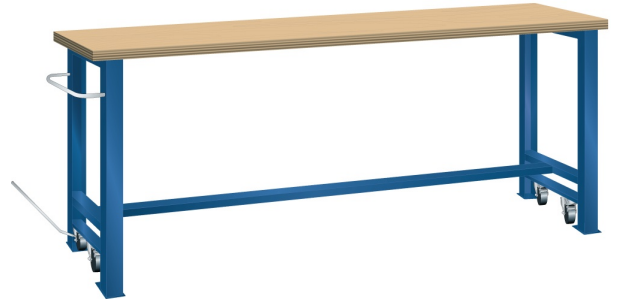

VERRIJDBARE WERKBANK, B1500 X D750 X H890/915

LISTA

Omschrijving

Kenmerken

- Multiplex werkblad (40 mm dik)
- Breedte: 1500 mm
- Diepte: 750 mm
- Hoogte: 890 mm
- In rijdbare toestand 915 mm hoog
- Brugpoten voorzien van intrekbaar wielstel
- Alle wielen zwenkbaar, 100 mm nylon
- Een brugpoot voorzien van duwstang
- Inclusief dwarsbalk en hefstang

Varianten (14)

Artikelnummer	Artikelnummer fabrikant	Kleur
41-10012-001	78.944.010	Ral5012 (lichtblauw)
41-10012-002	78.944.020	Ral7035 (lichtgrijs)
41-10012-003	78.944.030	Ral6011 (resedagroen)
41-10216-212	78.944.XXX	Overige standaard lista kleuren
41-10012-004	78.944.040	Ral5019 (capriblauw)
41-10012-005	78.944.050	Ncs s 6502-b (metallisch grijs)
41-10012-006	78.944.060	Ncs s 9000-n (zwart)
41-10012-007	78.944.070	Ral3003 (robijnrood)
41-10012-008	78.944.080	Ncs s 4502-b (duifrijs)
41-10012-009	78.944.090	Ral 5010 (getiaanblauw)
41-10012-010	78.944.100	Ral 5005 (signaalblauw)
41-10012-011	78.944.110	Ral 9010 (wit)
41-10012-012	78.944.180	Ral9002 (grijswit)
41-10408-655	78.944.190	Ral5015 (hemelsblauw)