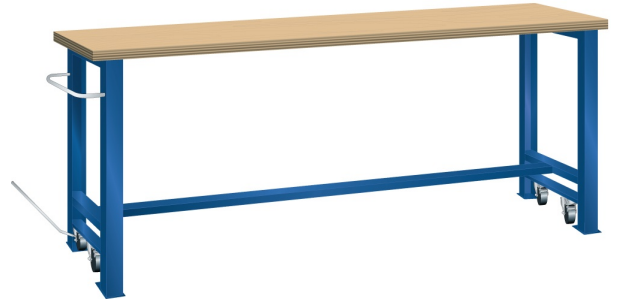

VERRIJD BARE WERKBANK, B1500 X D750 X H890/915

LISTA

Omschrijving

Kenmerken

- Multiplex werkblad (40 mm dik)
- Breedte: 1500 mm
- Diepte: 750 mm
- Hoogte: 890 mm
- In rijdbare toestand 915 mm hoog
- Brugpoten voorzien van intrekbaar wielstel
- Alle wielen zwenkbaar, 100 mm nylon
- Een brugpoot voorzien van duwstang
- Inclusief dwarsbalk en hefstang

Varianten (14)

Artikelnummer	Artikelnummer fabrikant	Kleur
41-10012-001	78.944.010	Ral5012 (lichtblauw)
41-10012-002	78.944.020	Ral7035 (lichtgrijs)
41-10012-003	78.944.030	Ral6011 (resedagroen)
41-10216-212	78.944.XXX	Overige standaard lista kleuren
41-10012-004	78.944.040	Ral5019 (capriblauw)
41-10012-005	78.944.050	Ncs s 6502-b (metallisch grijs)
41-10012-006	78.944.060	Ncs s 9000-n (zwart)
41-10012-007	78.944.070	Ral3003 (robijnrood)
41-10012-008	78.944.080	Ncs s 4502-b (duifrijs)
41-10012-009	78.944.090	Ral 5010 (getiaanblauw)
41-10012-010	78.944.100	Ral 5005 (signaalblauw)
41-10012-011	78.944.110	Ral 9010 (wit)
41-10012-012	78.944.180	Ral9002 (grijswit)
41-10408-655	78.944.190	Ral5015 (hemelsblauw)