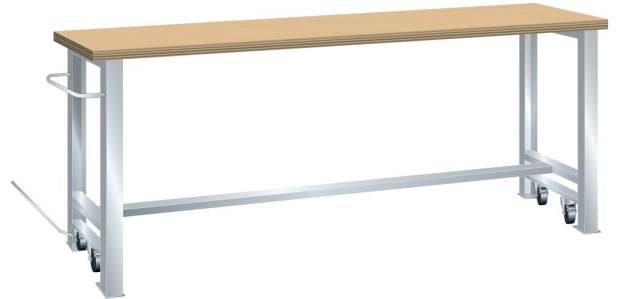

VERRIJDBARE WERKBANK, B1500 X D750 X H890/915

LISTA

Omschrijving

Kenmerken

- Multiplex werkblad (40 mm dik)
- Breedte: 1500 mm
- Diepte: 750 mm
- Hoogte: 890 mm
- In rijdbare toestand 915 mm hoog
- Brugpoten voorzien van intrekbaar wielstel
- Alle wielen zwenkbaar, 100 mm nylon
- Een brugpoot voorzien van duwstang
- Inclusief dwarsbalk en hefstang

Varianten (14)

Artikelnummer	Artikelnummer fabrikant	Kleur
41-10012-001	78.944.010	Ral5012 (lichtblauw)
41-10012-002	78.944.020	Ral7035 (lichtgrijs)
41-10012-003	78.944.030	Ral6011 (resedagroen)
41-10216-212	78.944.XXX	Overige standaard lista kleuren
41-10012-004	78.944.040	Ral5019 (capriblauw)
41-10012-005	78.944.050	Ncs s 6502-b (metallisch grijs)
41-10012-006	78.944.060	Ncs s 9000-n (zwart)
41-10012-007	78.944.070	Ral3003 (robijnrood)
41-10012-008	78.944.080	Ncs s 4502-b (duifrijs)
41-10012-009	78.944.090	Ral 5010 (getiaanblauw)
41-10012-010	78.944.100	Ral 5005 (signaalblauw)
41-10012-011	78.944.110	Ral 9010 (wit)
41-10012-012	78.944.180	Ral9002 (grijswit)
41-10408-655	78.944.190	Ral5015 (hemelsblauw)