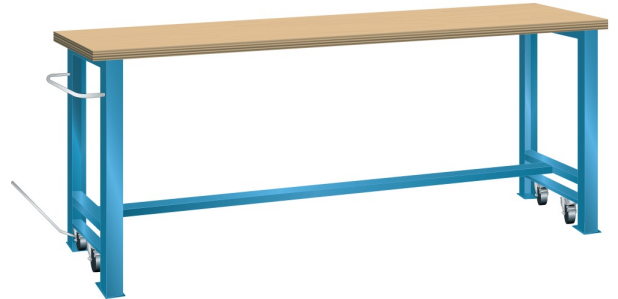

VERRIJDBARE WERKBANK, B2000 X D750 X H840/865

LISTA

Omschrijving

Kenmerken

- Multiplex werkblad (40 mm dik)
- Breedte: 2000 mm
- Diepte: 750 mm
- Hoogte: 840 mm
- In rijdbare toestand 865 mm hoog
- Brugpoten voorzien van intrekbaar wielstel
- Alle wielen zwenkbaar, 100 mm nylon
- Een brugpoot voorzien van duwstang
- Inclusief dwarsbalk en hefstang

Varianten (14)

Artikelnummer	Artikelnummer fabrikant	Kleur
41-10014-001	78.949.010	Ral5012 (lichtblauw)
41-10014-002	78.949.020	Ral7035 (lichtgrijs)
41-10014-003	78.949.030	Ral6011 (resedagroen)
41-10216-217	78.949.XXX	Overige standaard lista kleuren
41-10014-004	78.949.040	Ral5019 (capriblauw)
41-10014-005	78.949.050	Ncs s 6502-b (metallisch grijs)
41-10014-006	78.949.060	Ncs s 9000-n (zwart)
41-10014-007	78.949.070	Ral3003 (robijnrood)
41-10014-008	78.949.080	Ncs s 4502-b (duifrijs)
41-10014-009	78.949.090	Ral 5010 (getiaanblauw)
41-10014-010	78.949.100	Ral 5005 (signaalblauw)
41-10014-011	78.949.110	Ral 9010 (wit)
41-10014-012	78.949.180	Ral9002 (grijswit)
41-10408-656	78.949.190	Ral5015 (hemelsblauw)