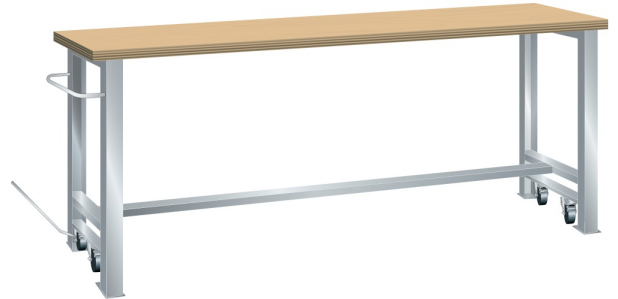

## VERRIJDBARE WERKBANK, B2000 X D750 X H840/865

#### Kenmerken

- Multiplex werkblad (40 mm dik)
- Breedte: 2000 mm
- Diepte: 750 mm
- Hoogte: 840 mm
- In rijdbare toestand 865 mm hoog
- Brugpoten voorzien van intrekbaar wielstel
- Alle wielen zwenkbaar, 100 mm nylon
- Een brugpoot voorzien van duwstang
- Inclusief dwarsbalk en hefstang