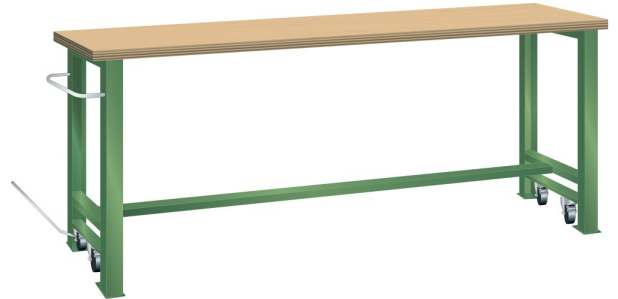

VERRIJDBARE WERKBANK, B2000 X D750 X H840/865

LISTA

Omschrijving

Kenmerken

- Multiplex werkblad (40 mm dik)
- Breedte: 2000 mm
- Diepte: 750 mm
- Hoogte: 840 mm
- In rijdbare toestand 865 mm hoog
- Brugpoten voorzien van intrekbaar wielstel
- Alle wielen zwenkbaar, 100 mm nylon
- Een brugpoot voorzien van duwstang
- Inclusief dwarsbalk en hefstang

Varianten (14)

Artikelnummer	Artikelnummer fabrikant	Kleur
41-10014-001	78.949.010	Ral5012 (lichtblauw)
41-10014-002	78.949.020	Ral7035 (lichtgrijs)
41-10014-003	78.949.030	Ral6011 (resedagroen)
41-10216-217	78.949.XXX	Overige standaard lista kleuren
41-10014-004	78.949.040	Ral5019 (capriblauw)
41-10014-005	78.949.050	Ncs s 6502-b (metallisch grijs)
41-10014-006	78.949.060	Ncs s 9000-n (zwart)
41-10014-007	78.949.070	Ral3003 (robijnrood)
41-10014-008	78.949.080	Ncs s 4502-b (duifrijs)
41-10014-009	78.949.090	Ral 5010 (getiaanblauw)
41-10014-010	78.949.100	Ral 5005 (signaalblauw)
41-10014-011	78.949.110	Ral 9010 (wit)
41-10014-012	78.949.180	Ral9002 (grijswit)
41-10408-656	78.949.190	Ral5015 (hemelsblauw)