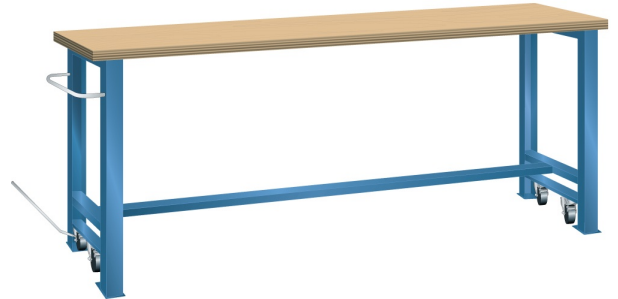

## VERRIJDBARE WERKBANK, B2000 X D750 X H840/865

#### Kenmerken

- Multiplex werkblad (40 mm dik)
- Breedte: 2000 mm
- Diepte: 750 mm
- Hoogte: 840 mm
- In rijdbare toestand 865 mm hoog
- Brugpoten voorzien van intrekbaar wielstel
- Alle wielen zwenkbaar, 100 mm nylon
- Een brugpoot voorzien van duwstang
- Inclusief dwarsbalk en hefstang