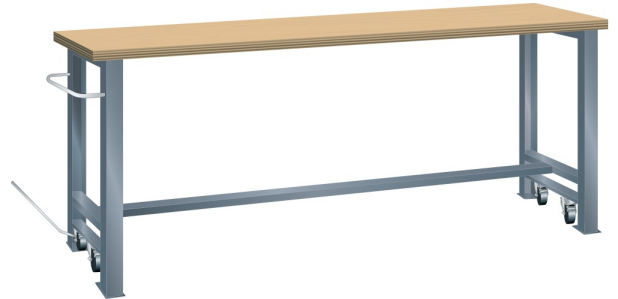

## VERRIJDBARE WERKBANK, B2000 X D750 X H840/865

#### Kenmerken

- Multiplex werkblad (40 mm dik)
- Breedte: 2000 mm
- Diepte: 750 mm
- Hoogte: 840 mm
- In rijdbare toestand 865 mm hoog
- Brugpoten voorzien van intrekbaar wielstel
- Alle wielen zwenkbaar, 100 mm nylon
- Een brugpoot voorzien van duwstang
- Inclusief dwarsbalk en hefstang