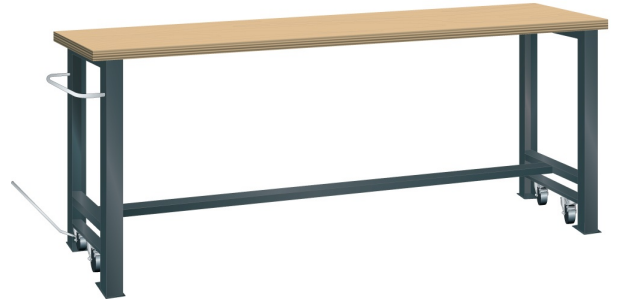

## VERRIJDBARE WERKBANK, B2000 X D750 X H840/865

#### Kenmerken

- Multiplex werkblad (40 mm dik)
- Breedte: 2000 mm
- Diepte: 750 mm
- Hoogte: 840 mm
- In rijdbare toestand 865 mm hoog
- Brugpoten voorzien van intrekbaar wielstel
- Alle wielen zwenkbaar, 100 mm nylon
- Een brugpoot voorzien van duwstang
- Inclusief dwarsbalk en hefstang