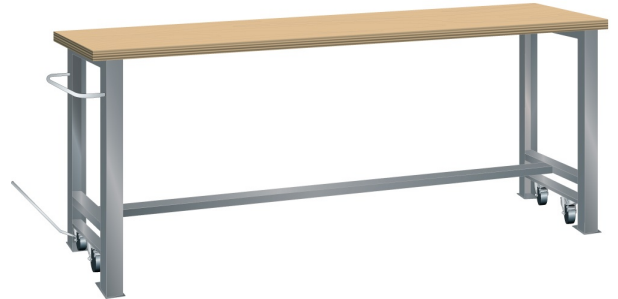

VERRIJD BARE WERKBANK, B2000 X D750 X H840/865

LISTA

Omschrijving

Kenmerken

- Multiplex werkblad (40 mm dik)
- Breedte: 2000 mm
- Diepte: 750 mm
- Hoogte: 840 mm
- In rijdbare toestand 865 mm hoog
- Brugpoten voorzien van intrekbaar wielstel
- Alle wielen zwenkbaar, 100 mm nylon
- Een brugpoot voorzien van duwstang
- Inclusief dwarsbalk en hefstang

Varianten (14)

Artikelnummer	Artikelnummer fabrikant	Kleur
41-10014-001	78.949.010	Ral5012 (lichtblauw)
41-10014-002	78.949.020	Ral7035 (lichtgrijs)
41-10014-003	78.949.030	Ral6011 (resedagroen)
41-10216-217	78.949.XXX	Overige standaard lista kleuren
41-10014-004	78.949.040	Ral5019 (capriblauw)
41-10014-005	78.949.050	Ncs s 6502-b (metallic grijs)
41-10014-006	78.949.060	Ncs s 9000-n (zwart)
41-10014-007	78.949.070	Ral3003 (robijnrood)
41-10014-008	78.949.080	Ncs s 4502-b (duifrijs)
41-10014-009	78.949.090	Ral 5010 (getiaanblauw)
41-10014-010	78.949.100	Ral 5005 (signaalblauw)
41-10014-011	78.949.110	Ral 9010 (wit)
41-10014-012	78.949.180	Ral9002 (grijswit)
41-10408-656	78.949.190	Ral5015 (hemelsblauw)