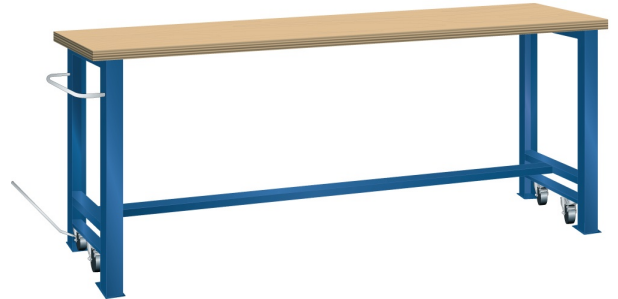

VERRIJDBARE WERKBANK, B2000 X D750 X H840/865

LISTA

Omschrijving

Kenmerken

- Multiplex werkblad (40 mm dik)
- Breedte: 2000 mm
- Diepte: 750 mm
- Hoogte: 840 mm
- In rijdbare toestand 865 mm hoog
- Brugpoten voorzien van intrekbaar wielstel
- Alle wielen zwenkbaar, 100 mm nylon
- Een brugpoot voorzien van duwstang
- Inclusief dwarsbalk en hefstang

Varianten (14)

Artikelnummer	Artikelnummer fabrikant	Kleur
41-10014-001	78.949.010	Ral5012 (lichtblauw)
41-10014-002	78.949.020	Ral7035 (lichtgrijs)
41-10014-003	78.949.030	Ral6011 (resedagroen)
41-10216-217	78.949.XXX	Overige standaard lista kleuren
41-10014-004	78.949.040	Ral5019 (capriblauw)
41-10014-005	78.949.050	Ncs s 6502-b (metalic grijs)
41-10014-006	78.949.060	Ncs s 9000-n (zwart)
41-10014-007	78.949.070	Ral3003 (robijnrood)
41-10014-008	78.949.080	Ncs s 4502-b (duifrijs)
41-10014-009	78.949.090	Ral 5010 (getiaanblauw)
41-10014-010	78.949.100	Ral 5005 (signaalblauw)
41-10014-011	78.949.110	Ral 9010 (wit)
41-10014-012	78.949.180	Ral9002 (grijswit)
41-10408-656	78.949.190	Ral5015 (hemelsblauw)