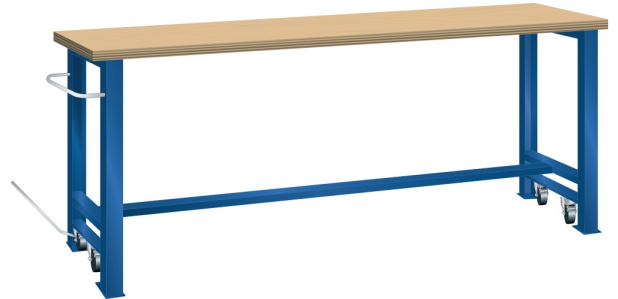

VERRIJDBARE WERKBANK, B2000 X D750 X H840/865

LISTA

Omschrijving

Kenmerken

- Multiplex werkblad (40 mm dik)
- Breedte: 2000 mm
- Diepte: 750 mm
- Hoogte: 840 mm
- In rijdbare toestand 865 mm hoog
- Brugpoten voorzien van intrekbaar wielstel
- Alle wielen zwenkbaar, 100 mm nylon
- Een brugpoot voorzien van duwstang
- Inclusief dwarsbalk en hefstang

Varianten (14)

Artikelnummer	Artikelnummer fabrikant	Kleur
41-10014-001	78.949.010	Ral5012 (lichtblauw)
41-10014-002	78.949.020	Ral7035 (lichtgrijs)
41-10014-003	78.949.030	Ral6011 (resedagroen)
41-10216-217	78.949.XXX	Overige standaard lista kleuren
41-10014-004	78.949.040	Ral5019 (capriblauw)
41-10014-005	78.949.050	Ncs s 6502-b (metallisch grijs)
41-10014-006	78.949.060	Ncs s 9000-n (zwart)
41-10014-007	78.949.070	Ral3003 (robijnrood)
41-10014-008	78.949.080	Ncs s 4502-b (duifrijs)
41-10014-009	78.949.090	Ral 5010 (getiaanblauw)
41-10014-010	78.949.100	Ral 5005 (signaalblauw)
41-10014-011	78.949.110	Ral 9010 (wit)
41-10014-012	78.949.180	Ral9002 (grijswit)
41-10408-656	78.949.190	Ral5015 (hemelsblauw)