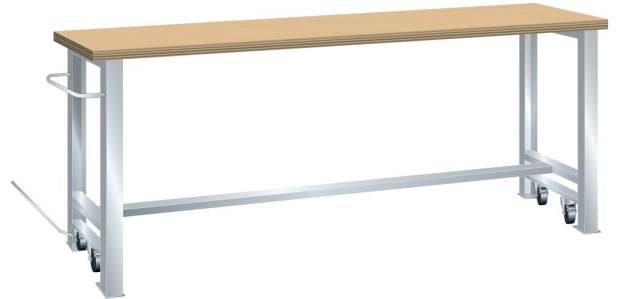

VERRIJDBARE WERKBANK, B2000 X D750 X H840/865

LISTA

Omschrijving

Kenmerken

- Multiplex werkblad (40 mm dik)
- Breedte: 2000 mm
- Diepte: 750 mm
- Hoogte: 840 mm
- In rijdbare toestand 865 mm hoog
- Brugpoten voorzien van intrekbaar wielstel
- Alle wielen zwenkbaar, 100 mm nylon
- Een brugpoot voorzien van duwstang
- Inclusief dwarsbalk en hefstang

Varianten (14)

Artikelnummer	Artikelnummer fabrikant	Kleur
41-10014-001	78.949.010	Ral5012 (lichtblauw)
41-10014-002	78.949.020	Ral7035 (lichtgrijs)
41-10014-003	78.949.030	Ral6011 (resedagroen)
41-10216-217	78.949.XXX	Overige standaard lista kleuren
41-10014-004	78.949.040	Ral5019 (capriblauw)
41-10014-005	78.949.050	Ncs s 6502-b (metallisch grijs)
41-10014-006	78.949.060	Ncs s 9000-n (zwart)
41-10014-007	78.949.070	Ral3003 (robijnrood)
41-10014-008	78.949.080	Ncs s 4502-b (duifrijs)
41-10014-009	78.949.090	Ral 5010 (getiaanblauw)
41-10014-010	78.949.100	Ral 5005 (signaalblauw)
41-10014-011	78.949.110	Ral 9010 (wit)
41-10014-012	78.949.180	Ral9002 (grijswit)
41-10408-656	78.949.190	Ral5015 (hemelsblauw)