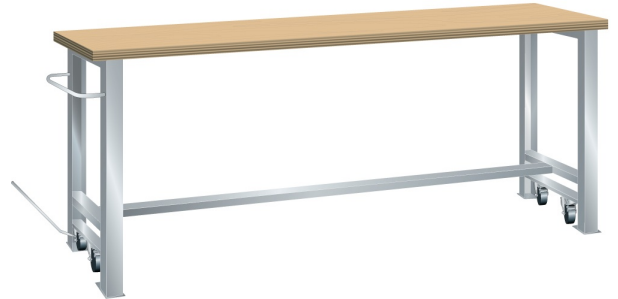

VERRIJD BARE WERKBANK, B2000 X D750 X H890/915

LISTA

Omschrijving

Kenmerken

- Multiplex werkblad (40 mm dik)
- Breedte: 2000 mm
- Diepte: 750 mm
- Hoogte: 890 mm
- In rijdbare toestand 915 mm hoog
- Brugpoten voorzien van intrekbaar wielstel
- Alle wielen zwenkbaar, 100 mm nylon
- Een brugpoot voorzien van duwstang
- Inclusief dwarsbalk en hefstang

Varianten (14)

Artikelnummer	Artikelnummer fabrikant	Kleur
41-10015-001	78.945.010	Ral5012 (lichtblauw)
41-10015-002	78.945.020	Ral7035 (lichtgrijs)
41-10015-003	78.945.030	Ral6011 (resedagroen)
41-10216-213	78.945.XXX	Overige standaard lista kleuren
41-10015-004	78.945.040	Ral5019 (capriblauw)
41-10015-005	78.945.050	Ncs s 6502-b (metallisch grijs)
41-10015-006	78.945.060	Ncs s 9000-n (zwart)
41-10015-007	78.945.070	Ral3003 (robijnrood)
41-10015-008	78.945.080	Ncs s 4502-b (duifrijs)
41-10015-009	78.945.090	Ral 5010 (getiaanblauw)
41-10015-010	78.945.100	Ral 5005 (signaalblauw)
41-10015-011	78.945.110	Ral 9010 (wit)
41-10015-012	78.945.180	Ral9002 (grijswit)
41-10408-657	78.945.190	Ral5015 (hemelsblauw)