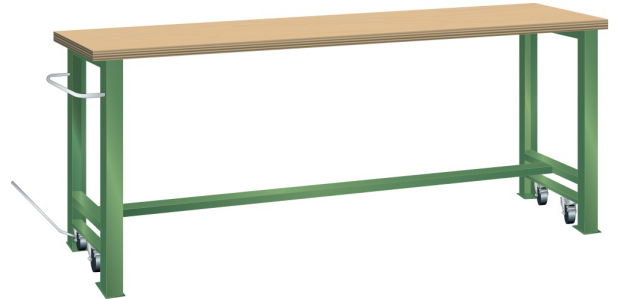

VERRIJDWARE WERKBANK, B2000 X D750 X H890/915

LISTA

Omschrijving

Kenmerken

- Multiplex werkblad (40 mm dik)
- Breedte: 2000 mm
- Diepte: 750 mm
- Hoogte: 890 mm
- In rijdbare toestand 915 mm hoog
- Brugpoten voorzien van intrekbaar wielstel
- Alle wielen zwenkbaar, 100 mm nylon
- Een brugpoot voorzien van duwstang
- Inclusief dwarsbalk en hefstang

Varianten (14)

Artikelnummer	Artikelnummer fabrikant	Kleur
41-10015-001	78.945.010	Ral5012 (lichtblauw)
41-10015-002	78.945.020	Ral7035 (lichtgrijs)
41-10015-003	78.945.030	Ral6011 (resedagroen)
41-10216-213	78.945.XXX	Overige standaard lista kleuren
41-10015-004	78.945.040	Ral5019 (capriblauw)
41-10015-005	78.945.050	Ncs s 6502-b (metallisch grijs)
41-10015-006	78.945.060	Ncs s 9000-n (zwart)
41-10015-007	78.945.070	Ral3003 (robijnrood)
41-10015-008	78.945.080	Ncs s 4502-b (duifrijs)
41-10015-009	78.945.090	Ral 5010 (getiaanblauw)
41-10015-010	78.945.100	Ral 5005 (signaalblauw)
41-10015-011	78.945.110	Ral 9010 (wit)
41-10015-012	78.945.180	Ral9002 (grijswit)
41-10408-657	78.945.190	Ral5015 (hemelsblauw)