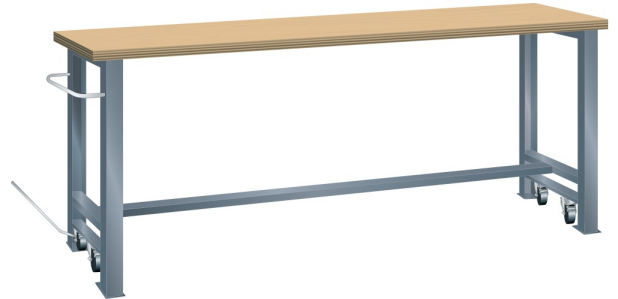

VERRIJDBARE WERKBANK, B2000 X D750 X H890/915

LISTA

Omschrijving

Kenmerken

- Multiplex werkblad (40 mm dik)
- Breedte: 2000 mm
- Diepte: 750 mm
- Hoogte: 890 mm
- In rijdbare toestand 915 mm hoog
- Brugpoten voorzien van intrekbaar wielstel
- Alle wielen zwenkbaar, 100 mm nylon
- Een brugpoot voorzien van duwstang
- Inclusief dwarsbalk en hefstang

Varianten (14)

Artikelnummer	Artikelnummer fabrikant	Kleur
41-10015-001	78.945.010	Ral5012 (lichtblauw)
41-10015-002	78.945.020	Ral7035 (lichtgrijs)
41-10015-003	78.945.030	Ral6011 (resedagroen)
41-10216-213	78.945.XXX	Overige standaard lista kleuren
41-10015-004	78.945.040	Ral5019 (capriblauw)
41-10015-005	78.945.050	Ncs s 6502-b (metallisch grijs)
41-10015-006	78.945.060	Ncs s 9000-n (zwart)
41-10015-007	78.945.070	Ral3003 (robijnrood)
41-10015-008	78.945.080	Ncs s 4502-b (duifrijs)
41-10015-009	78.945.090	Ral 5010 (getiaanblauw)
41-10015-010	78.945.100	Ral 5005 (signaalblauw)
41-10015-011	78.945.110	Ral 9010 (wit)
41-10015-012	78.945.180	Ral9002 (grijswit)
41-10408-657	78.945.190	Ral5015 (hemelsblauw)