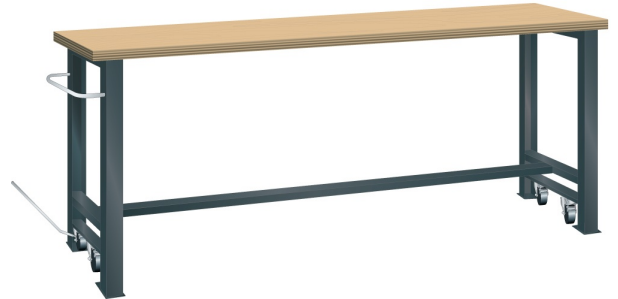

VERRIJD BARE WERKBANK, B2000 X D750 X H890/915

LISTA

Omschrijving

Kenmerken

- Multiplex werkblad (40 mm dik)
- Breedte: 2000 mm
- Diepte: 750 mm
- Hoogte: 890 mm
- In rijdbare toestand 915 mm hoog
- Brugpoten voorzien van intrekbaar wielstel
- Alle wielen zwenkbaar, 100 mm nylon
- Een brugpoot voorzien van duwstang
- Inclusief dwarsbalk en hefstang

Varianten (14)

Artikelnummer	Artikelnummer fabrikant	Kleur
41-10015-001	78.945.010	Ral5012 (lichtblauw)
41-10015-002	78.945.020	Ral7035 (lichtgrijs)
41-10015-003	78.945.030	Ral6011 (resedagroen)
41-10216-213	78.945.XXX	Overige standaard lista kleuren
41-10015-004	78.945.040	Ral5019 (capriblauw)
41-10015-005	78.945.050	Ncs s 6502-b (metallisch grijs)
41-10015-006	78.945.060	Ncs s 9000-n (zwart)
41-10015-007	78.945.070	Ral3003 (robijnrood)
41-10015-008	78.945.080	Ncs s 4502-b (duifrijs)
41-10015-009	78.945.090	Ral 5010 (getiaanblauw)
41-10015-010	78.945.100	Ral 5005 (signaalblauw)
41-10015-011	78.945.110	Ral 9010 (wit)
41-10015-012	78.945.180	Ral9002 (grijswit)
41-10408-657	78.945.190	Ral5015 (hemelsblauw)