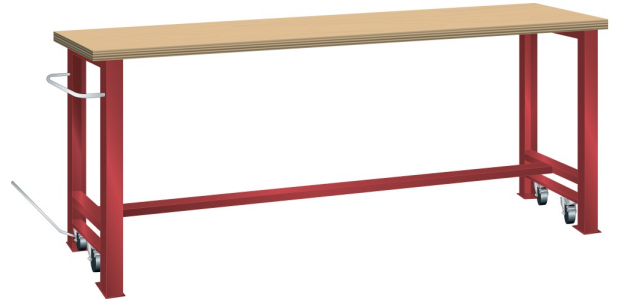

VERRIJDBARE WERKBANK, B2000 X D750 X H890/915

LISTA

Omschrijving

Kenmerken

- Multiplex werkblad (40 mm dik)
- Breedte: 2000 mm
- Diepte: 750 mm
- Hoogte: 890 mm
- In rijdbare toestand 915 mm hoog
- Brugpoten voorzien van intrekbaar wielstel
- Alle wielen zwenkbaar, 100 mm nylon
- Een brugpoot voorzien van duwstang
- Inclusief dwarsbalk en hefstang

Varianten (14)

Artikelnummer	Artikelnummer fabrikant	Kleur
41-10015-001	78.945.010	Ral5012 (lichtblauw)
41-10015-002	78.945.020	Ral7035 (lichtgrijs)
41-10015-003	78.945.030	Ral6011 (resedagroen)
41-10216-213	78.945.XXX	Overige standaard lista kleuren
41-10015-004	78.945.040	Ral5019 (capriblauw)
41-10015-005	78.945.050	Ncs s 6502-b (metallisch grijs)
41-10015-006	78.945.060	Ncs s 9000-n (zwart)
41-10015-007	78.945.070	Ral3003 (robijnrood)
41-10015-008	78.945.080	Ncs s 4502-b (duifrijs)
41-10015-009	78.945.090	Ral 5010 (getiaanblauw)
41-10015-010	78.945.100	Ral 5005 (signaalblauw)
41-10015-011	78.945.110	Ral 9010 (wit)
41-10015-012	78.945.180	Ral9002 (grijswit)
41-10408-657	78.945.190	Ral5015 (hemelsblauw)