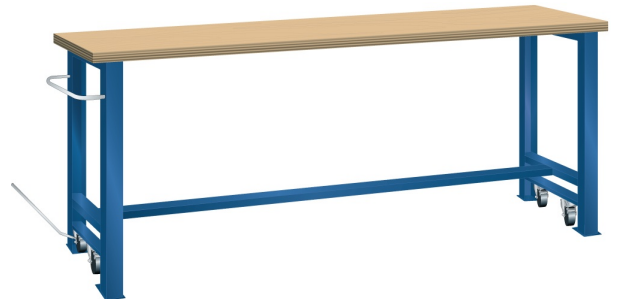

VERRIJDBARE WERKBANK, B2000 X D750 X H890/915

LISTA

Omschrijving

Kenmerken

- Multiplex werkblad (40 mm dik)
- Breedte: 2000 mm
- Diepte: 750 mm
- Hoogte: 890 mm
- In rijdbare toestand 915 mm hoog
- Brugpoten voorzien van intrekbaar wielstel
- Alle wielen zwenkbaar, 100 mm nylon
- Een brugpoot voorzien van duwstang
- Inclusief dwarsbalk en hefstang

Varianten (14)

Artikelnummer	Artikelnummer fabrikant	Kleur
41-10015-001	78.945.010	Ral5012 (lichtblauw)
41-10015-002	78.945.020	Ral7035 (lichtgrijs)
41-10015-003	78.945.030	Ral6011 (resedagroen)
41-10216-213	78.945.XXX	Overige standaard lista kleuren
41-10015-004	78.945.040	Ral5019 (capriblauw)
41-10015-005	78.945.050	Ncs s 6502-b (metallisch grijs)
41-10015-006	78.945.060	Ncs s 9000-n (zwart)
41-10015-007	78.945.070	Ral3003 (robijnrood)
41-10015-008	78.945.080	Ncs s 4502-b (duifrijs)
41-10015-009	78.945.090	Ral 5010 (getiaanblauw)
41-10015-010	78.945.100	Ral 5005 (signaalblauw)
41-10015-011	78.945.110	Ral 9010 (wit)
41-10015-012	78.945.180	Ral9002 (grijswit)
41-10408-657	78.945.190	Ral5015 (hemelsblauw)