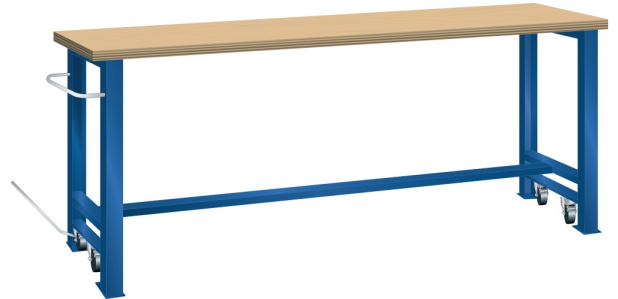

VERRIJDBARE WERKBANK, B2000 X D750 X H890/915

LISTA

Omschrijving

Kenmerken

- Multiplex werkblad (40 mm dik)
- Breedte: 2000 mm
- Diepte: 750 mm
- Hoogte: 890 mm
- In rijdbare toestand 915 mm hoog
- Brugpoten voorzien van intrekbaar wielstel
- Alle wielen zwenkbaar, 100 mm nylon
- Een brugpoot voorzien van duwstang
- Inclusief dwarsbalk en hefstang

Varianten (14)

Artikelnummer	Artikelnummer fabrikant	Kleur
41-10015-001	78.945.010	Ral5012 (lichtblauw)
41-10015-002	78.945.020	Ral7035 (lichtgrijs)
41-10015-003	78.945.030	Ral6011 (resedagroen)
41-10216-213	78.945.XXX	Overige standaard lista kleuren
41-10015-004	78.945.040	Ral5019 (capriblauw)
41-10015-005	78.945.050	Ncs s 6502-b (metallisch grijs)
41-10015-006	78.945.060	Ncs s 9000-n (zwart)
41-10015-007	78.945.070	Ral3003 (robijnrood)
41-10015-008	78.945.080	Ncs s 4502-b (duifrijs)
41-10015-009	78.945.090	Ral 5010 (getiaanblauw)
41-10015-010	78.945.100	Ral 5005 (signaalblauw)
41-10015-011	78.945.110	Ral 9010 (wit)
41-10015-012	78.945.180	Ral9002 (grijswit)
41-10408-657	78.945.190	Ral5015 (hemelsblauw)