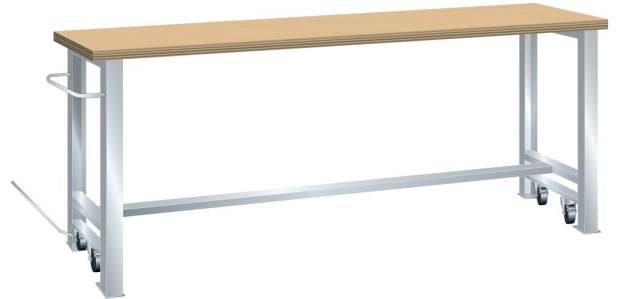

## VERRIJDBARE WERKBANK, B2000 X D750 X H890/915

#### Kenmerken

- Multiplex werkblad (40 mm dik)
- Breedte: 2000 mm
- Diepte: 750 mm
- Hoogte: 890 mm
- In rijdbare toestand 915 mm hoog
- Brugpoten voorzien van intrekbaar wielstel
- Alle wielen zwenkbaar, 100 mm nylon
- Een brugpoot voorzien van duwstang
- Inclusief dwarsbalk en hefstang