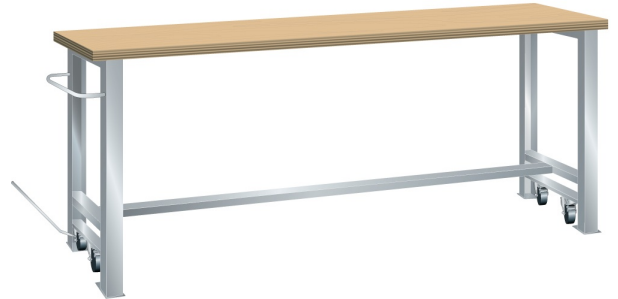

VERRIJD BARE WERKBANK, B1500 X D800 X H900/925

LISTA

Omschrijving

Kenmerken

- Beuken werkblad (50 mm dik)
- Breedte: 1500 mm
- Diepte: 800 mm
- Hoogte: 900 mm
- In rijdbare toestand 925 mm hoog
- Brugpoten voorzien van intrekbaar wielstel
- Alle wielen zwenkbaar, 100 mm nylon
- Een brugpoot voorzien van duwstang
- Inclusief dwarsbalk en hefstang

Varianten (14)

Artikelnummer	Artikelnummer fabrikant	Kleur
41-10018-001	78.946.010	Ral5012 (lichtblauw)
41-10018-002	78.946.020	Ral7035 (lichtgrijs)
41-10018-003	78.946.030	Ral6011 (resedagroen)
41-10216-214	78.946.XXX	Overige standaard lista kleuren
41-10018-004	78.946.040	Ral5019 (capriblauw)
41-10018-005	78.946.050	Ncs s 6502-b (metallisch grijs)
41-10018-006	78.946.060	Ncs s 9000-n (zwart)
41-10018-007	78.946.070	Ral3003 (robijnrood)
41-10018-008	78.946.080	Ncs s 4502-b (duifrijs)
41-10018-009	78.946.090	Ral 5010 (getiaanblauw)
41-10018-010	78.946.100	Ral 5005 (signaalblauw)
41-10018-011	78.946.110	Ral 9010 (wit)
41-10018-012	78.946.180	Ral9002 (grijswit)
41-10408-659	78.946.190	Ral5015 (hemelsblauw)